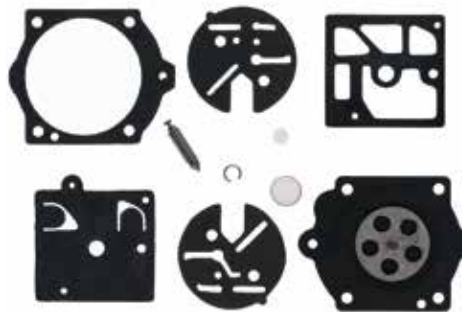

18152

- Walbro (K10-HDC)
- Model HDC Carburetors