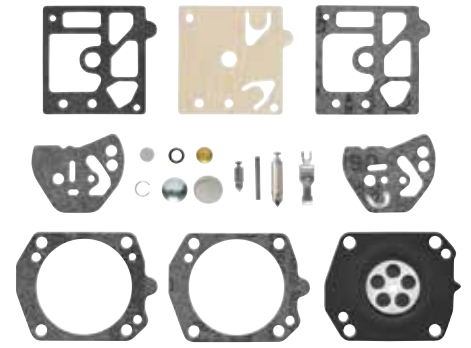

18142

- WAT Diaphragm & Gasket Kit
- Fits WAT Carburetors

18143

- Walbro (D20-WAT)
- Model WA, WT Carburetors

18144

- Walbro (D10-WAT)
- Models WA, WT Carburetors

18145

- Walbro (K10-WY)
- Model WY Carburetors
- Fits Robin, RedMax, Tanaka & others

18146

- Walbro (D1-WS)
- Model WS Carburetors

18147

- Walbro (K10-HD)
- Model HD Carburetors

18148

- Walbro (K22-HDA)
- Model HDA Carburetors

18149

- Walbro (K20-WAT)
- Model WA, WT Carburetors

18150

- Walbro (K20-HDA)
- Model HDA Carburetors

18151

- Walbro (K10-HDB)
- Model HDB Carburetors

18152

- Walbro (K10-HDC)
- Model HDC Carburetors

18154

- Walbro (K10-SDC)
- Model SDC Carburetors