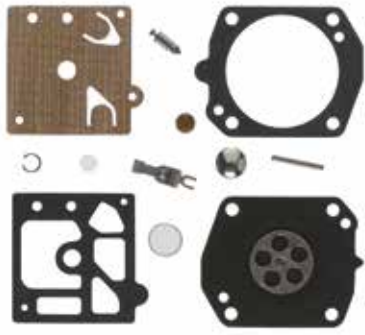

18148

- Walbro (K22-HDA)
- Model HDA Carburetors