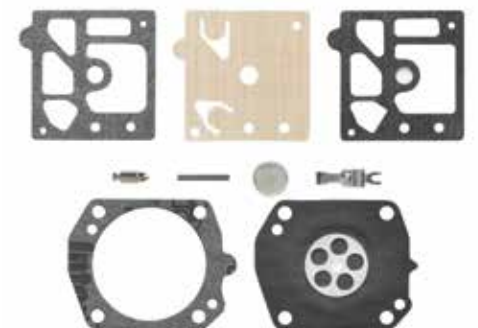

18147

- Walbro (K10-HD)
- Model HD Carburetors