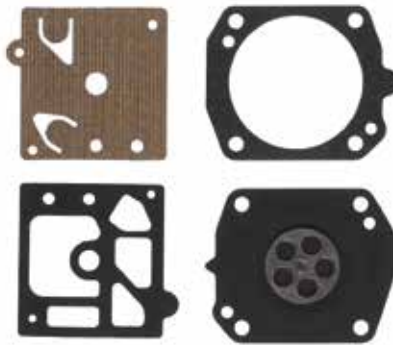

18114

- Tillotson (RK-14HU)
- Model HU Carburetors

18117

- Walbro (D10-HD)
- Model HD Carburetors

18118

- Walbro (D10-HDA)
- Model HDA Carburetors

18119

- Walbro (D22-HDA)
- Model HDA Carburetors

18122

- Walbro (D10-HDB)
- Model HDB Carburetors

18127

- Walbro (D10-HDC)
- Model HDC Carburetors

18128

- Walbro (D11-WYL)
- Model WYL Carburetors
- Fits Tanaka

18129

- Walbro (K20-WYL)
- Model WYL Carburetors
- Fits Tanaka